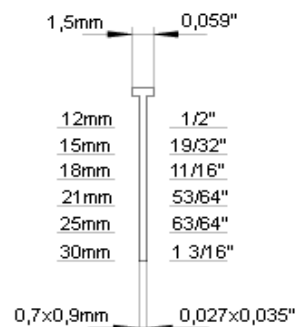

Groppinatrici	Articolo	Descrizione	€ al mille	€ x conf.	Quantità
	F1A MB30	per groppini 30mm		467,00	1
	F23AC MB50	per groppini 50mm		890,00	1