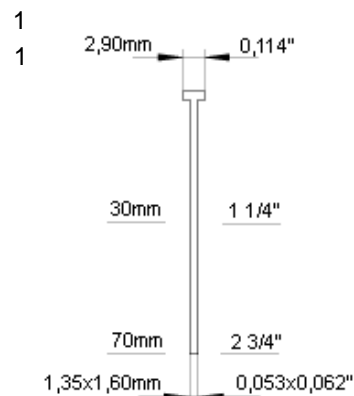

F30AT FN65	per gropp. FN20-63		454,00	1