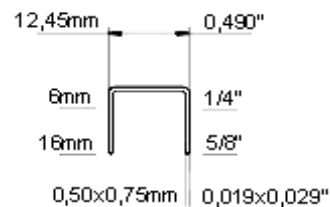

**LISTINO PREZZI F4/2025**

Fissatrice	Articolo	Descrizione	€ al mille	€ x conf.	Quantità
	<b>F1B 80/16</b>	per punti 80/04-16		<b>267,00</b>	1
	<b>F1B 80/16A</b>	automatica		<b>541,00</b>	1
	<b>F1B 80/16CL</b>	carrello lungo		<b>381,00</b>	1
	<b>F1B 80/16CLA</b>	carrello lungo aut.		<b>572,00</b>	1
	<b>F1B 80/16PL</b>	con rib. Pneu.16mm		<b>1207,00</b>	1
	<b>F1B 80/25CT</b>	contatto con tastatore		<b>389,00</b>	1
	<b>F1B 80/16NL</b>	caso lungo 50mm		<b>346,00</b>	1

<b>F1B 84/16</b>	per punti 84/04-16	<b>267,00</b>	1
<b>F1B84/16A</b>	automatica	<b>541,00</b>	1

<b>F1B 64/16</b>	per punti 64/04-16	<b>267,00</b>	1
<b>F1B 64/16A</b>	automatica	<b>541,00</b>	1

Fissatrice	Articolo	Descrizione	€ al mille	€ x conf.	Quantità	Punto
	<b>F1B 7C/16</b>	per punti S3G/4-16		<b>267,00</b>	1	 <p>9,00mm 0,354" 6mm 1/4" 16mm 5/8" 0,60x0,75mm 0,024x0,029"</p>
	<b>F1B 4000/19</b>	per punti 4000/4-18		<b>415,00</b>	1	 <p>4,90mm 0,192" 12mm 1/2" 25mm 1" 0,70x0,90mm 0,027x0,035"</p>
	<b>F21P 4000/25</b>	per punti 4000/10-25		<b>467,00</b>	1	
	<b>F1B SJK/19</b>	per punti SJK/06-18		<b>467,00</b>	1	
						 <p>4,25mm 0,167" 6mm 1/4" 19mm 3/4" 0,60x0,70mm 0,024x0,028"</p>
	<b>F21P 90/25</b>	per punti 90/09-25		<b>4151,00</b>	1	 <p>5,70mm 0,224" 12mm 1/2" 25mm 1" 1,00x1,25mm 0,039x0,049"</p>
	<b>F20A 90/40</b>	per punti 90/15-40		<b>352,00</b>	1	
						 <p>5,70mm 0,224" 20mm 3/4" 40mm 1 9/16" 1,00x1,25mm 0,039x0,049"</p>