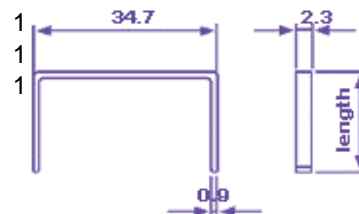

Chiodo

**Graffatrici**

**Punto**

Articolo	Descrizione	€ al mille	€ x conf.	Quantità
MN35/15-18	manuale x punti 35/15-18		342,00	
PN35/15-18	pneumatica x punti 35/15-18		490,00	
PN35/22	pneumatica x punti 35/22		766,00	