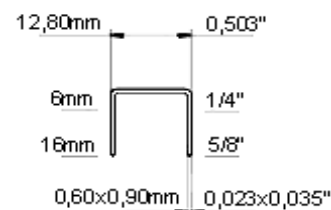

Fissatrice	Articolo	Descrizione	€ al mille	€ x conf.	Quantità
	F1B 80/16	per punti 80/04-16		267,00	1
	F1B 80/16A	automatica		541,00	1
	F1B 80/16CL	carrello lungo		381,00	1
	F1B 80/16CLA	carrello lungo aut.		572,00	1
	F1B 80/16PL	con rib. Pneu.16mm		1207,00	1
	F1B 80/25CT	contatto con tastatore		389,00	1
	F1B 80/16NL	caso lungo 50mm		346,00	1