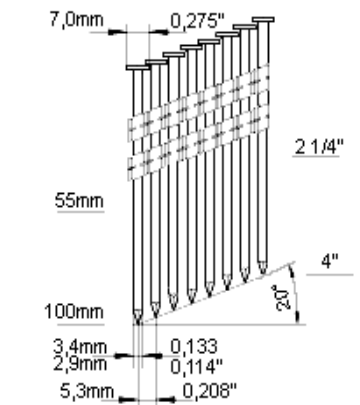

**1145,00**

Fissatrice	Articolo	Descrizione	€ al mille	€ x conf.	Quantità	Punto
	F3C ATW38	per punti BK15A38A		1330,00	1	 <p>25,00mm    1,043" 19mm    3/4" 38mm    1 1/2"</p>
	F45C CF13	per lamelle CF9-13		997,00	1	 <p>2,15mm    0,084" 9mm    25,4mm 12mm    1" 15mm    5/8" 3/8"    1/2"</p>
	F23 A64/35	per spilli 0,6 fino 35 con e senza testa		497,00	1	 <p>0,87mm    0,034"</p> <p>12mm    1/2" 15mm    5/8" 20mm    3/4" 22mm    7/8" 25mm    1" 28mm    1 1/8" 30mm    1 3/16" 32mm    1 1/4" 35mm    1 3/8"</p>

**F42 CN15W-45R**    x chiodi roof. 45 mm      **730,00**

**F58AC RHN20-90**    x chiodi RN2,8/60-90      **730,00**

**F91A RHN20-130**    x chiodi RN3,8/100-130      **2800,00**

**F91A RHN20-160**    x chiodi RN3,8/120-160      **330,00**