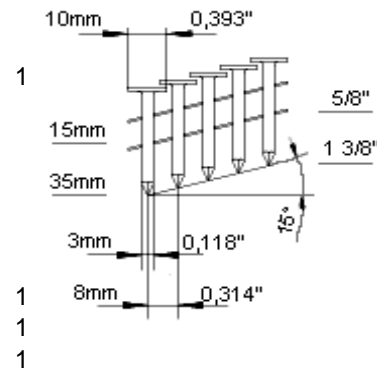

Chiodatrici   Articolo   Descrizione   € al mille   € x conf.   Quantità   Punto

F42 CN15W-45R   x chiodi roof. 45 mm   **730,00**