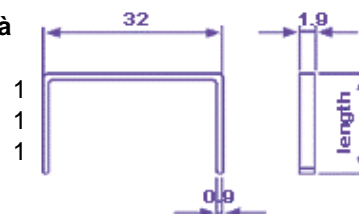

Articolo	Descrizione	€ al mille	€ x conf.	Quantità
MN32/15-18	manu. X punti 32/15-18		342,00	
PN32/15-18	pneu. X punti 32/15-18		633,00	

32 SERIES