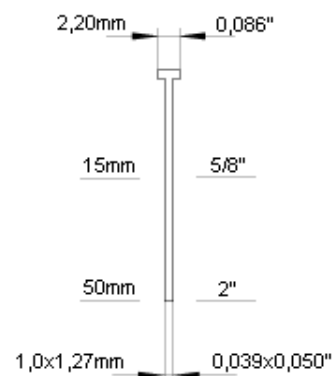

F21P GN31	per gropp. GN13-30		430,00	1
	F20A GN50	per gropp. GN13-50		352,00	1