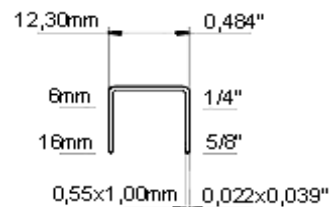

<b>F1B 84/16</b>	per punti 84/04-16	<b>267,00</b>	1
<b>F1B84/16A</b>	automatica	<b>541,00</b>	1

<b>F1B 64/16</b>	per punti 64/04-16	<b>267,00</b>	1
<b>F1B 64/16A</b>	automatica	<b>541,00</b>	1

Fissatrice	Articolo	Descrizione	€ al mille	€ x conf.	Quantità	Punto
	<b>F1B 7C/16</b>	per punti S3G/4-16		<b>267,00</b>	1	 <p>9,00mm 0,354" 6mm 1/4" 16mm 5/8" 0,60x0,75mm 0,024x0,029"</p>
	<b>F1B 4000/19</b>	per punti 4000/4-18		<b>415,00</b>	1	 <p>4,90mm 0,192" 12mm 1/2" 25mm 1" 0,70x0,90mm 0,027x0,035"</p>
	<b>F21P 4000/25</b>	per punti 4000/10-25		<b>467,00</b>	1	
	<b>F1B SJK/19</b>	per punti SJK/06-18		<b>467,00</b>	1	
						 <p>4,25mm 0,167" 6mm 1/4" 19mm 3/4" 0,60x0,70mm 0,024x0,028"</p>
	<b>F21P 90/25</b>	per punti 90/09-25		<b>4151,00</b>	1	 <p>5,70mm 0,224" 12mm 1/2" 25mm 1" 1,00x1,25mm 0,039x0,049"</p>
	<b>F20A 90/40</b>	per punti 90/15-40		<b>352,00</b>	1	
						 <p>5,70mm 0,224" 20mm 3/4" 40mm 1 9/16" 1,00x1,25mm 0,039x0,049"</p>