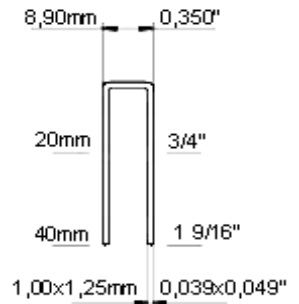

Fissatrice

Descrizione

€ al mille

€ x conf.

Quantità

Punto

F21T 92/25
F20A 92/32

per punti 92/09-25
per punti 92/09-32

483,00
415,00

1
1

F44AC G50

per punti 55/20-50

520,00

1

F47 G65
1

per punti 55/25-63

1145,00