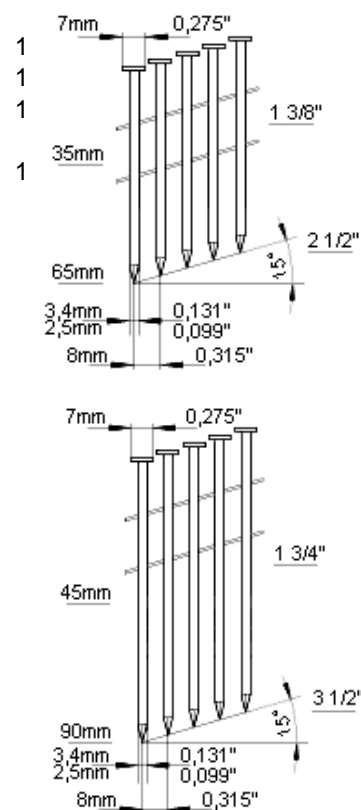

Chiodatrici

Articolo	Descrizione	€ al mille	€ x conf.	Quantità
F33 CN15W-50	x chiodi d.2,2/32-50		677,00	1
F48ACCN15W-57	x chiodi d.2,5/32-55		730,00	1
F58A CN15W-70	xchiodi d. 2,5/45-70		730,00	1
F6AC CN15W-90	x chiodi d. 2,8/60-90		113000	1

Chiodo